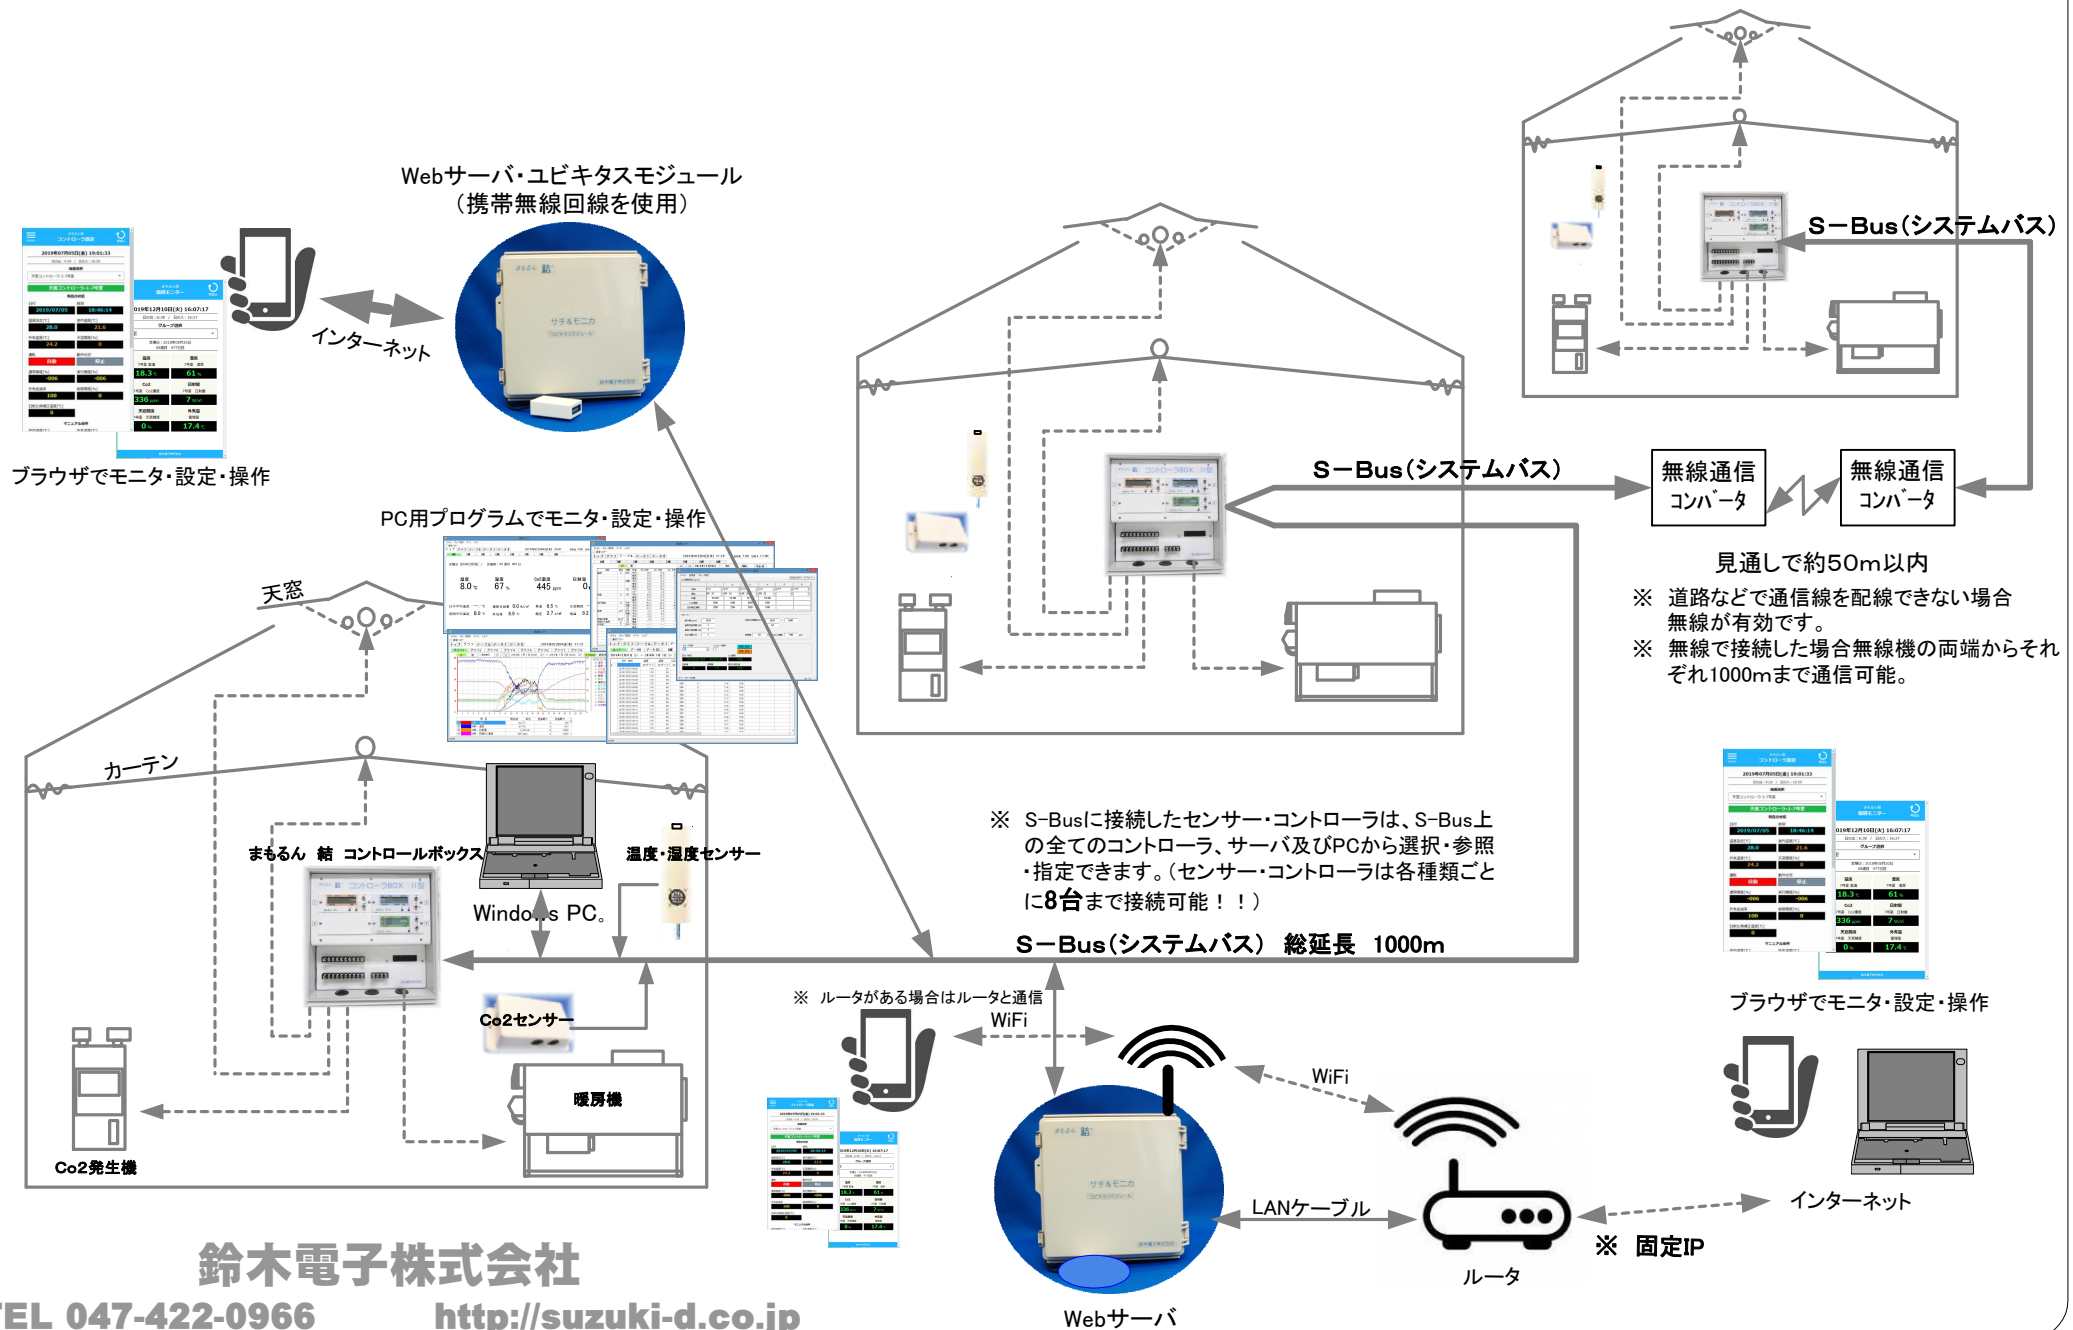

システムバスによる複数ハウスの連結とインターネット通信 (例)

鈴木電子株式会社

TEL 047-422-0966

<http://suzuki-d.co.jp>