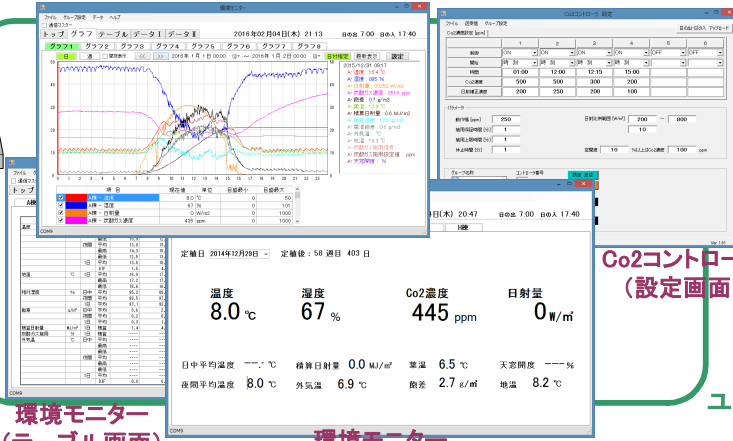

まもるん 結 環境モニタ・制御システム

Windows PC

USB

通信コンバータ

環境モニター
(テーブル画面)

環境モニター
(トップ画面)

Co2コントローラ
(設定画面)

インターネット